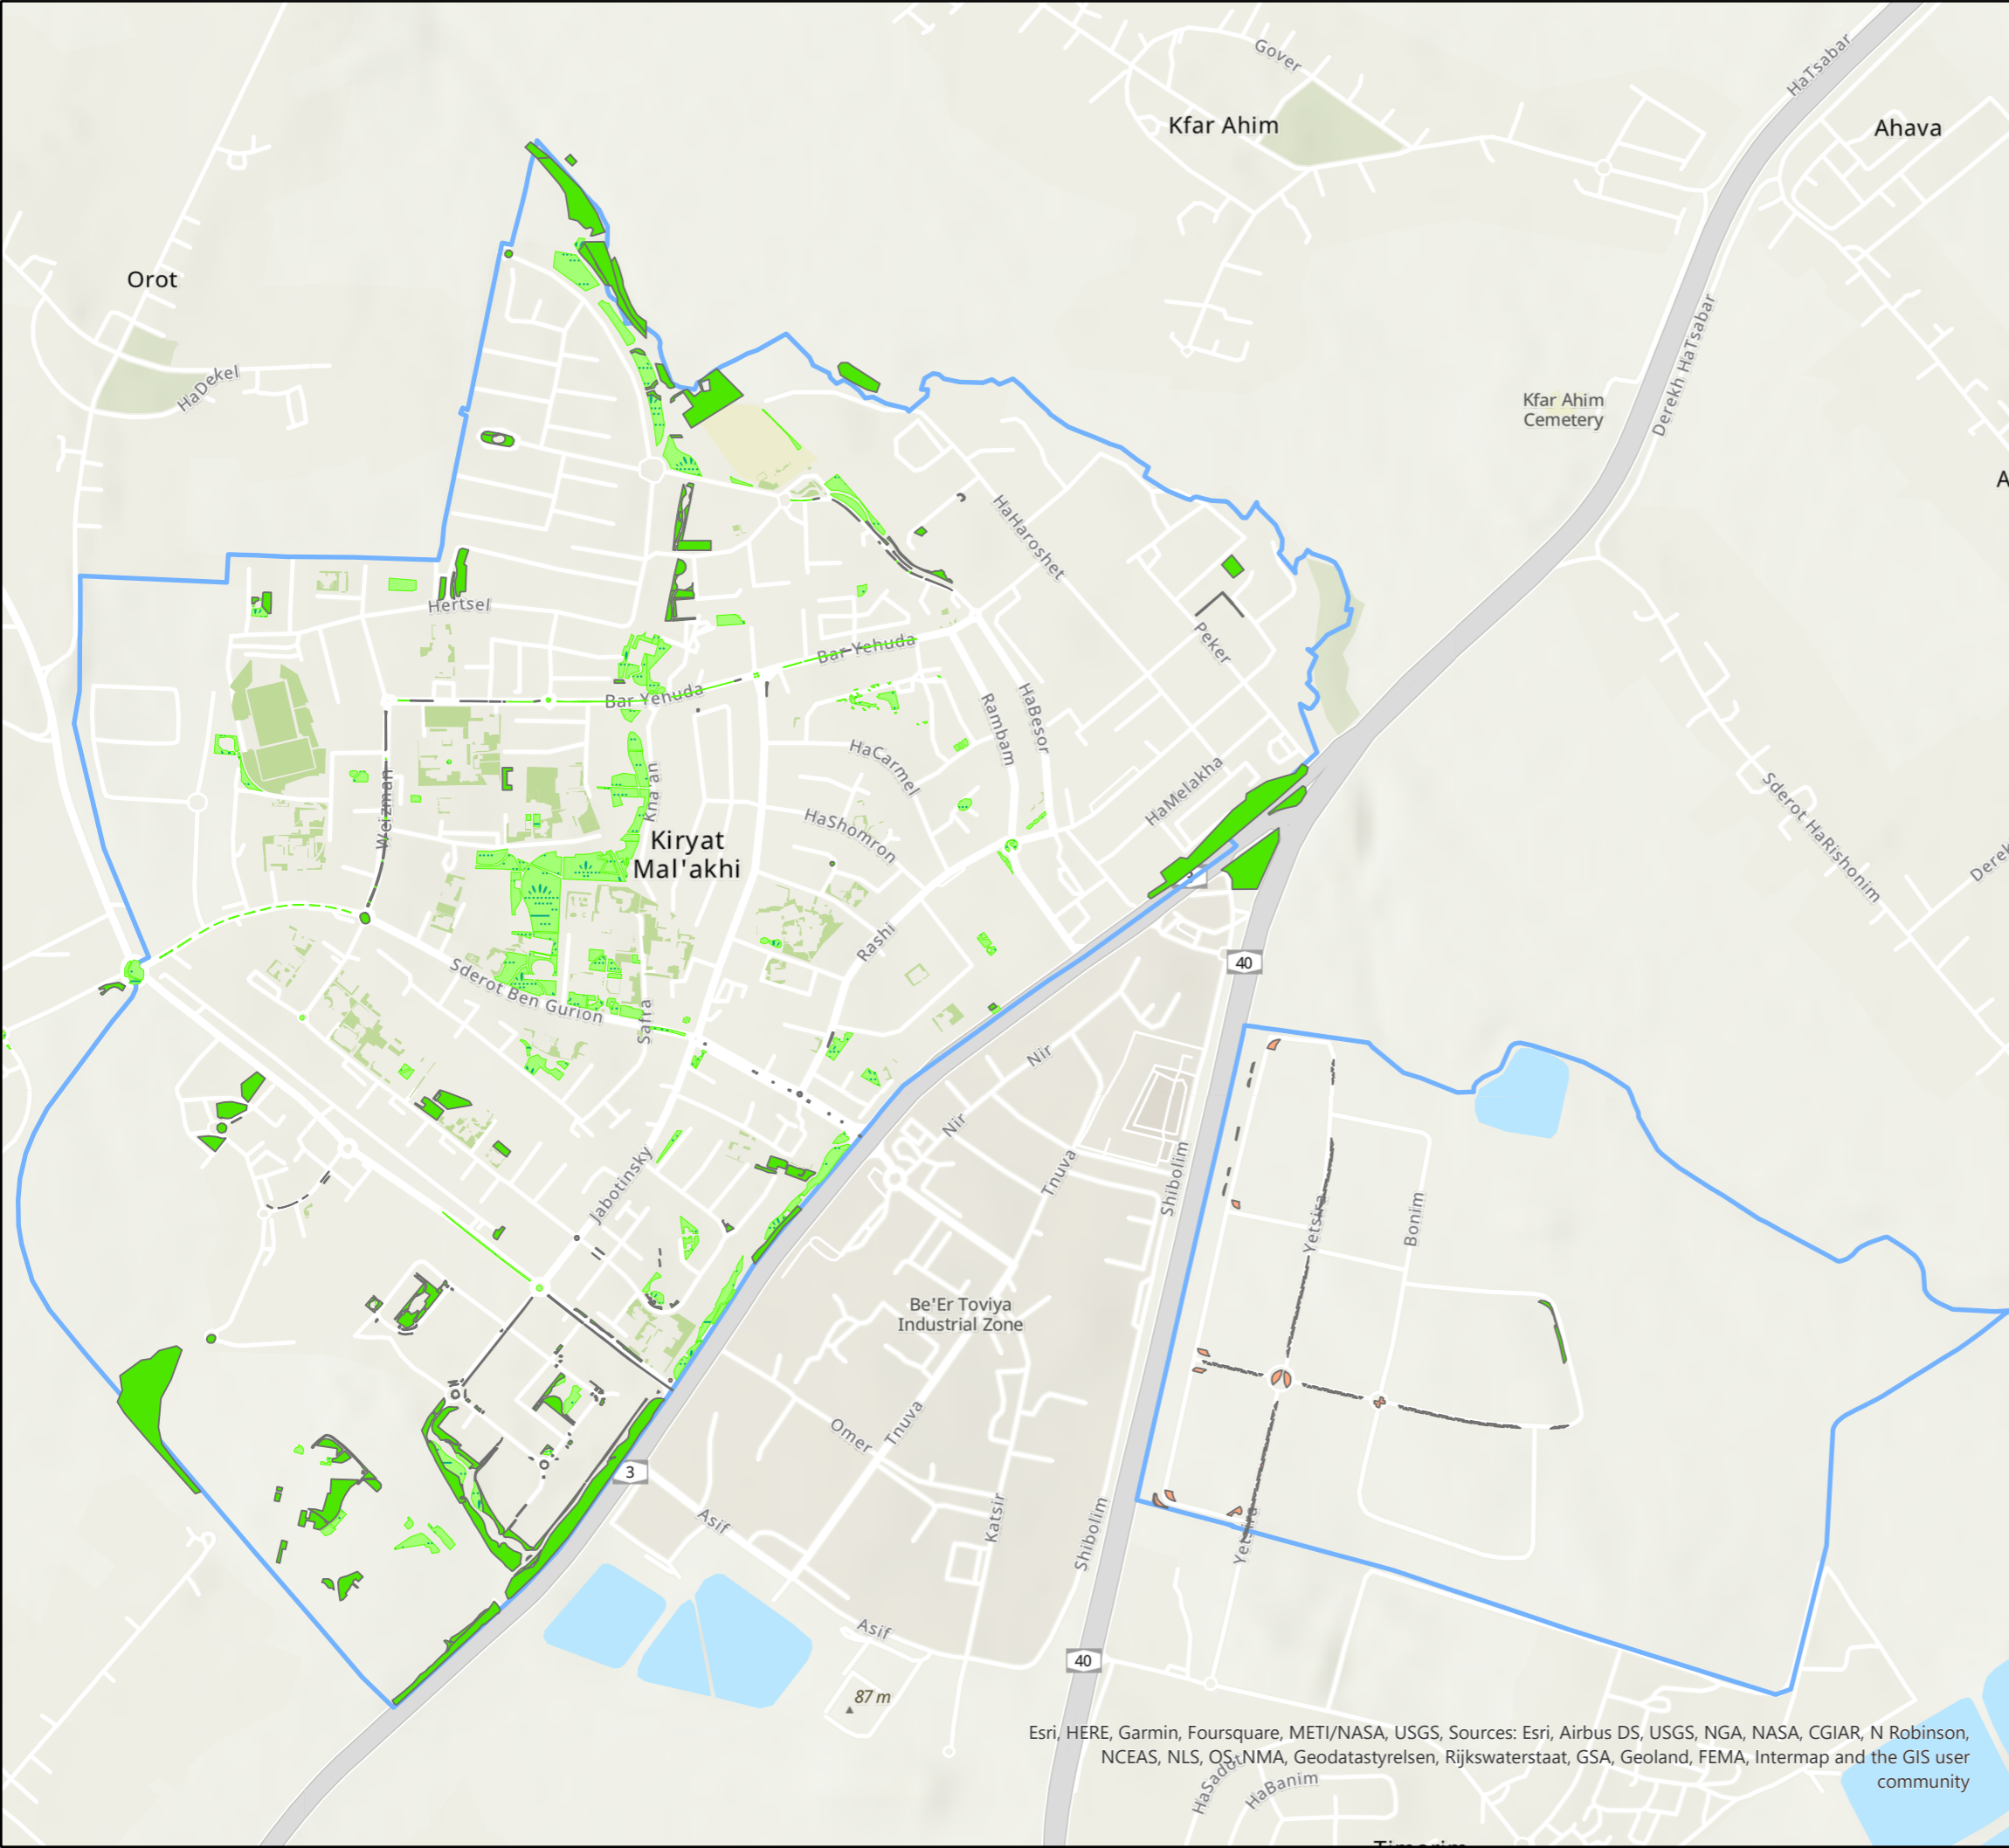

# קרית מלאכי שטחים ירוקים

## מקרא

### Layer

- מדשאות
- שיחים ועצים
- פרחים עונתיים וורדים
- גינות במסודות ציבור
- תחום שיפוט

פירוט	שטח(בדונם)
תחום שיפוט	3452
מדשאות	78
שיחים ועצים	101
פרחים	5
גינות במסודות ציבור	74
סה"כ שטחי גינות	258
אחוז שטחי הגינות בעיר	7.47

Esri, HERE, Garmin, Foursquare, METI/NASA, USGS, Sources: Esri, Airbus DS, USGS, NGA, NASA, CGIAR, N Robinson, NCEAS, NLS, OS, NMA, Geodastystyrelsen, Rijkswaterstaat, GSA, Geoland, FEMA, Intermap and the GIS user community