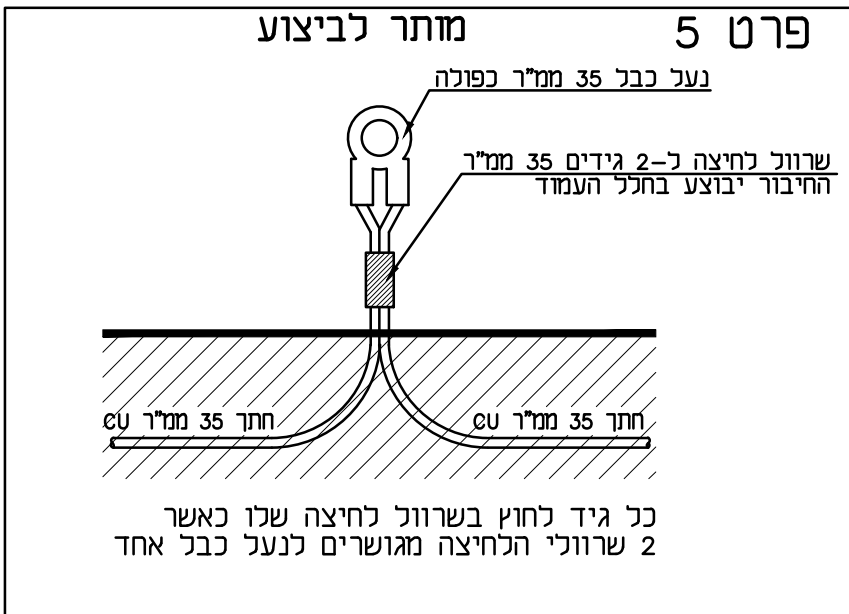

פרט אופן חיבור מזליכי הארקה המונחים במקביל
לקו הזנה אל פס ההשואה בעמוד תאורה לפי הנחיות
"פאזה אחרת" אוגוסט 2003

הערות

© כל הזכויות שמורות

למשרד י.אהרוני

י.אהרוני-הנדסת חשמל

רח' יהודה הנחתום 4 באר-שבע

טל': 08-6238774