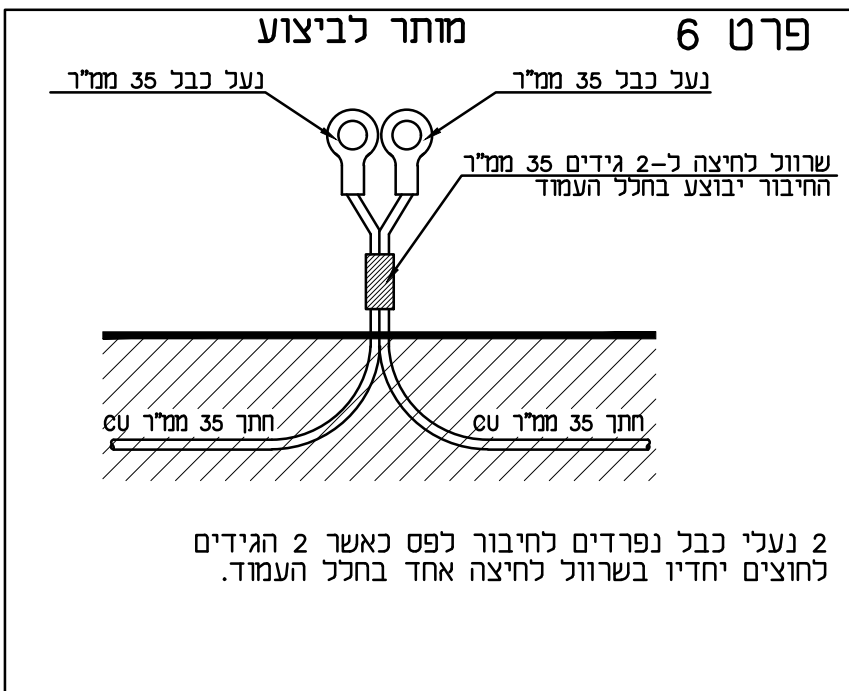

פרט אופן חיבור מזליכי הארקה המונחים במקביל
לקו הזנה אל פס ההשואה בעמוד תאורה לפי הנחיות
"פאזה אחרת" אוגוסט 2003

הערות

© כל הזכויות שמורות

למשרד י.אהרוני

י.אהרוני-הנדסת חשמל

רח' יהודה הנחתום 4 באר-שבע

טל': 08-6238774