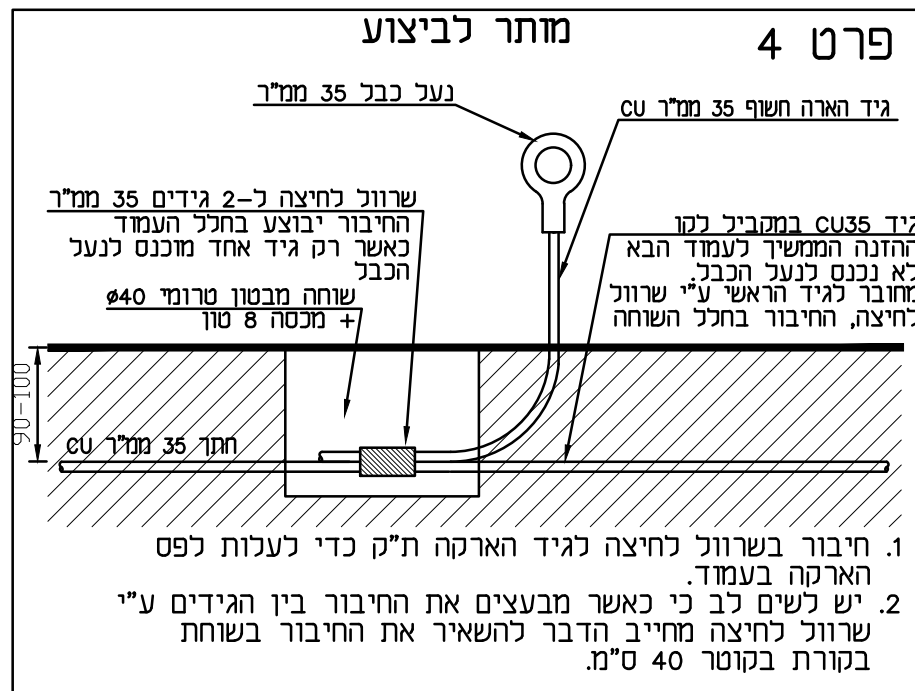

פרט אופן חיבור מזליכי הארקה המונחים במקביל
לקו הזנה אל פס ההשואה בעמוד תאורה לפי הנחיות
"פאזה אחרת" אוגוסט 2003

הערות

© כל הזכויות שמורות

למשרד י.אהרוני

י.אהרוני-הנדסת חשמל

רח' יהודה הנחתום 4 באר-שבע

טל': 08-6238774