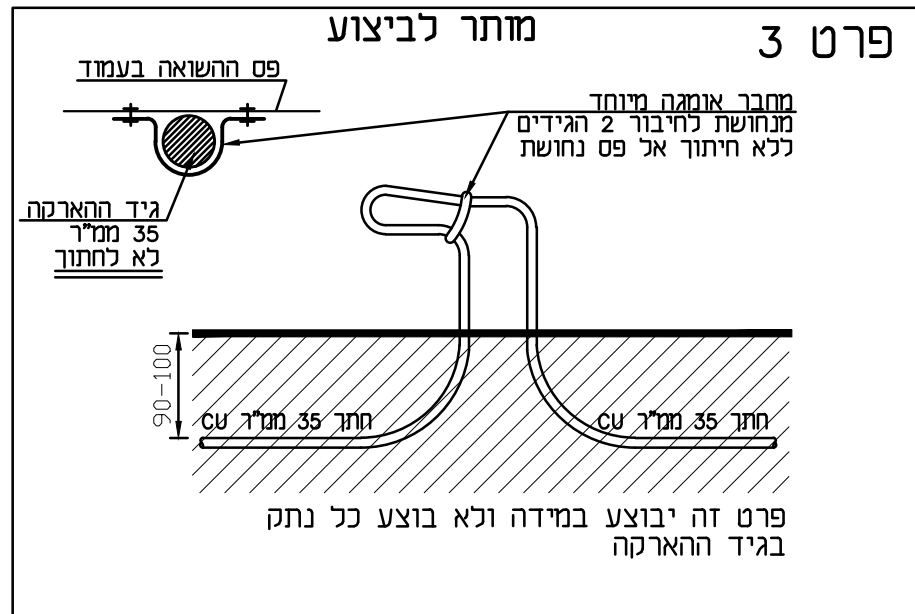

פרט אופן חיבור מזליכי הארקה המונחים במקביל
לקו הזנה אל פס ההשואה בעמוד תאורה לפי הנחיות
"פאזה אחרת" אוגוסט 2003

הערות

© כל הזכויות שמורות

למשרד י.אהרוני

י.אהרוני-הנדסת חשמל

רח' יהודה הנחתום 4 באר-שבע

טל': 08-6238774