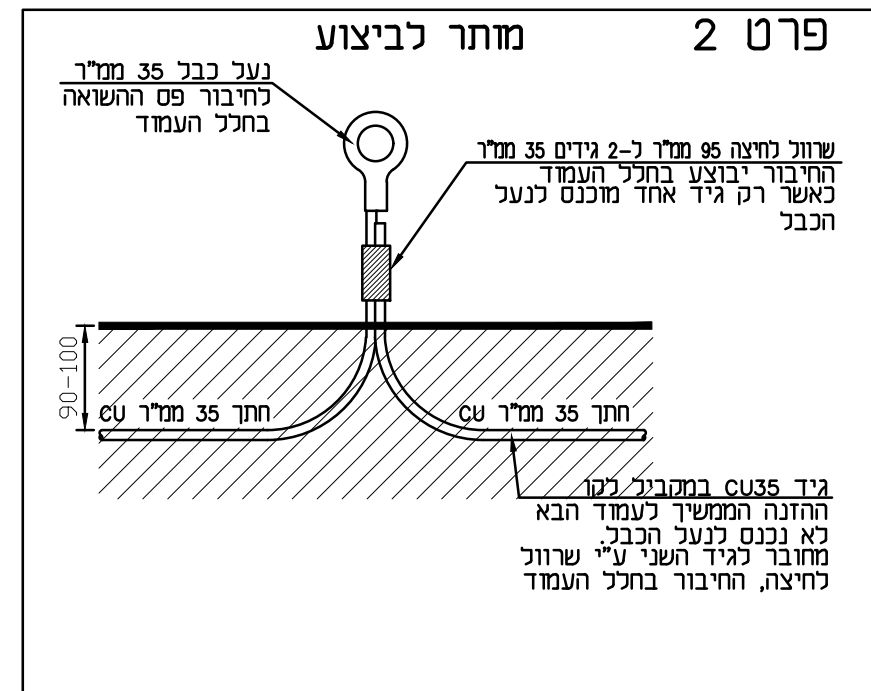

פרט אופן חיבור מזליכי הארקה המונחים במקביל
לקו הזנה אל פס ההשואה בעמוד תאורה לפי הנחיות
"פאזה אחרת" אוגוסט 2003

הערות

© כל הזכויות שמורות

למשרד י.אהרוני

י.אהרוני-הנדסת חשמל

רח' יהודה הנחתום 4 באר-שבע

טל': 08-6238774