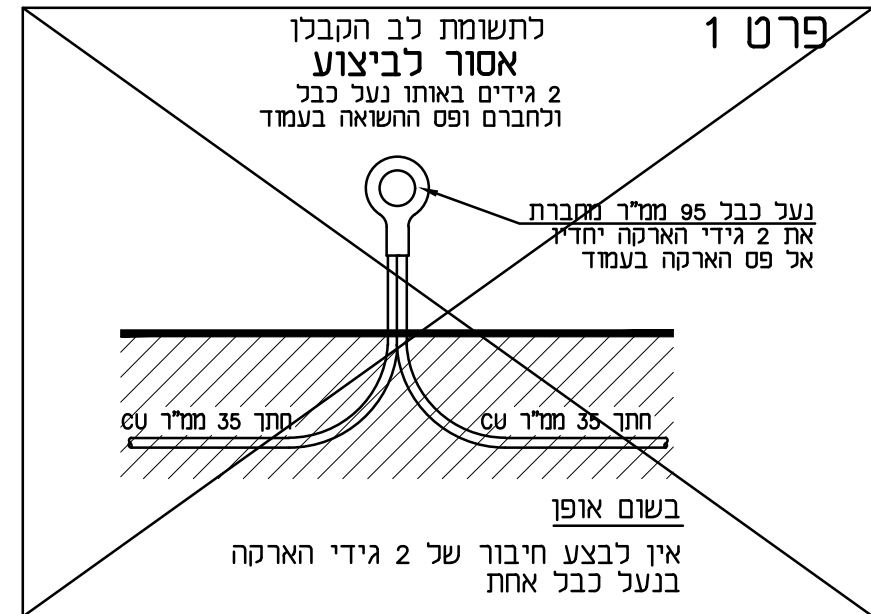

פרט אופן חיבור מזליכי הארקה המונחים במקביל
לקו הזנה אל פס ההשואה בעמוד תאורה לפי הנחיות
"פאזה אחרת" אוגוסט 2003

הערות

© כל הזכויות שמורות

למשרד י.אהרוני

י.אהרוני-הנדסת חשמל

רח' יהודה הנחתום 4 באר-שבע

טל': 08-6238774