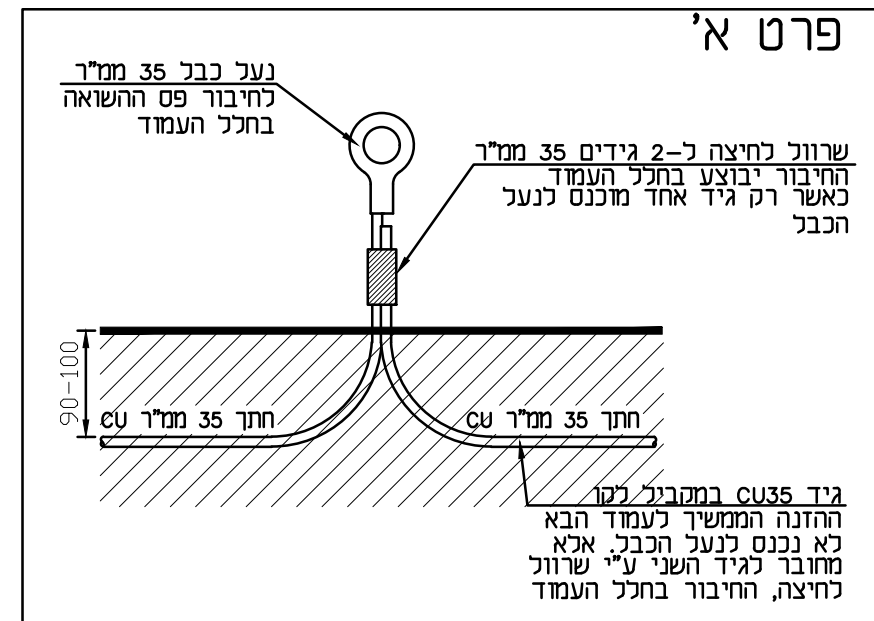

# פרט לעמוד תאורה עם שני פתחים לתא אביזרים המשך - פרטים בהגדלה

**הערות**

1. החיבורים עם שרוולי לחיצה יהיו בחלל העמוד באופן הנראה לעין ונגיש לבדיקה.
2. ניתן לבצע את החיבור לפי פרטי ביצוע L22 מפרט 2 עד פרט 6.

קדח כניסת כבלי הזנה 3 בכל מהדק כניסה ויציאה ואפשרות להסתעפות

© כל הזכויות שמורות  
למשרד י.אהרוני

י.אהרוני-הנדסת חשמל  
רח' יהודה הנחתום 4 באר-שבע  
טל': 08-6238774  
פקס: 08-6238776