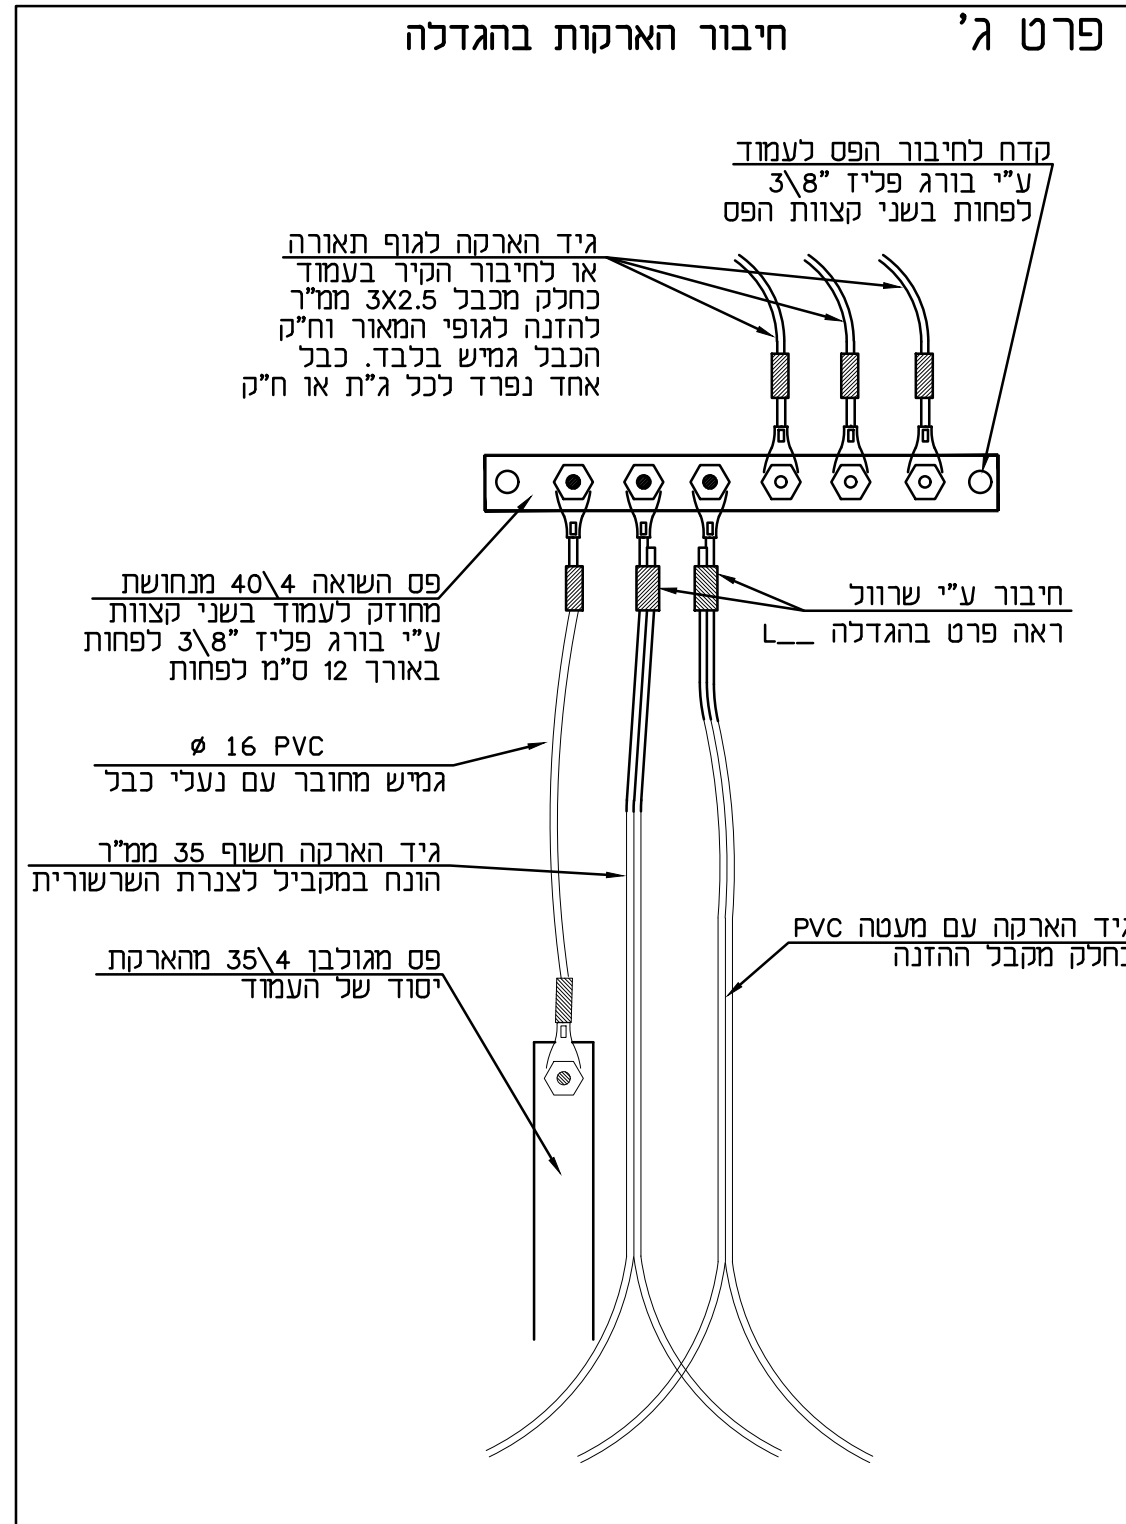

# פרט לעמוד תאורה עם שני פתחים לתא אביזרים המשך - פרטים בהגדלה

**הערות**

1. החיבורים עם שרוולי לחיצה יהיו בחלל העמוד באופן הנראה לעין ונגיש לבדיקה.
2. ניתן לבצע את החיבור לפי פרטי ביצוע L22 מפרט 2 עד פרט 6.

קדח כניסת כבלי הזנה 3 בכל מהדק כניסה ויציאה ואפשרות להסתעפות

© כל הזכויות שמורות  
למשרד י.אהרוני

י.אהרוני-הנדסת חשמל  
רח' יהודה הנחתום 4 באר-שבע  
טל': 08-6238774  
פקס: 08-6238776