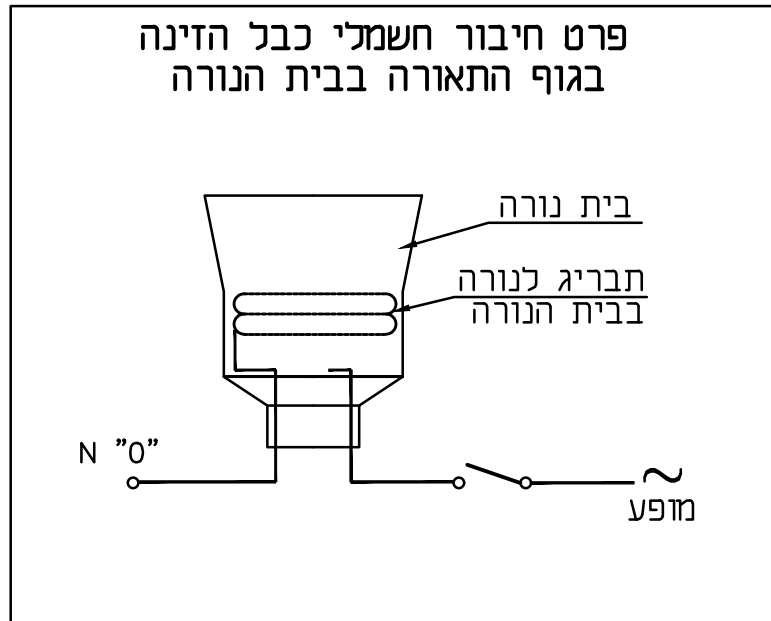

# פרט לעמוד תאורה עם שני פתחים לתא אביזרים המשך - פרטים בהגדלה

**הערות**

1. החיבורים עם שרוולי לחיצה יהיו בחלל העמוד באופן הנראה לעין ונגיש לבדיקה.
2. ניתן לבצע את החיבור לפי פרטי ביצוע L22 מפרט 2 עד פרט 6.

קדח כניסת כבלי הזנה 3 בכל מהדק כניסה ויציאה ואפשרות להסתעפות

© כל הזכויות שמורות  
למשרד י.אהרוני

י.אהרוני-הנדסת חשמל  
רח' יהודה הנחתום 4 באר-שבע  
טל': 08-6238774  
פקס: 08-6238776