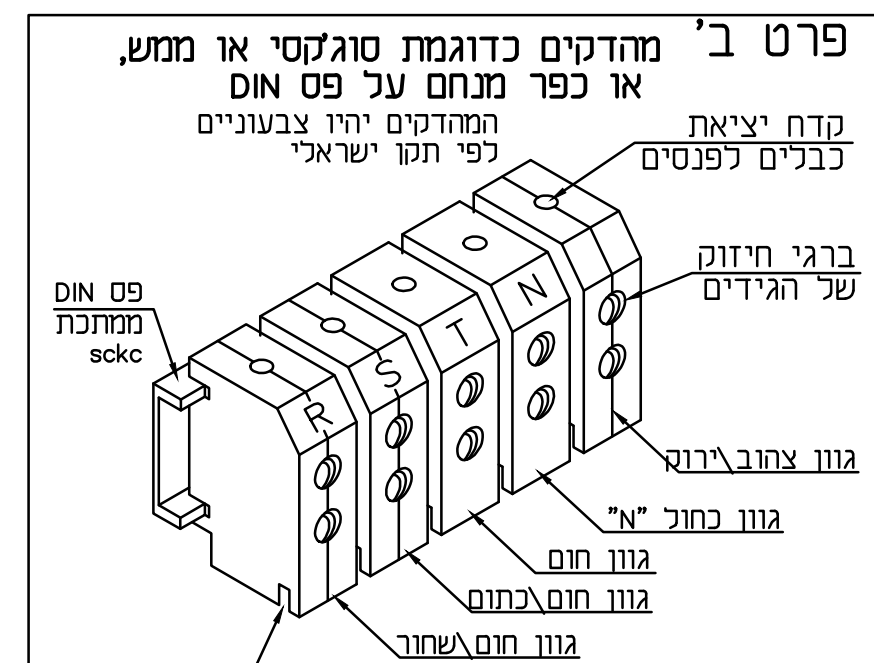

# פרט לעמוד תאורה עם שני פתחים לתא אביזרים המשך - פרטים בהגדלה

**הערות**

1. החיבורים עם שרוולי לחיצה יהיו בחלל העמוד באופן הנראה לעין ונגיש לבדיקה.
2. ניתן לבצע את החיבור לפי פרטי ביצוע L22 מפרט 2 עד פרט 6.

קדח כניסת כבלי הזנה 3 בכל מהדק כניסה ויציאה ואפשרות להסתעפות

© כל הזכויות שמורות  
למשרד י.אהרוני

י.אהרוני-הנדסת חשמל  
רח' יהודה הנחתום 4 באר-שבע  
טל': 08-6238774  
פקס: 08-6238776