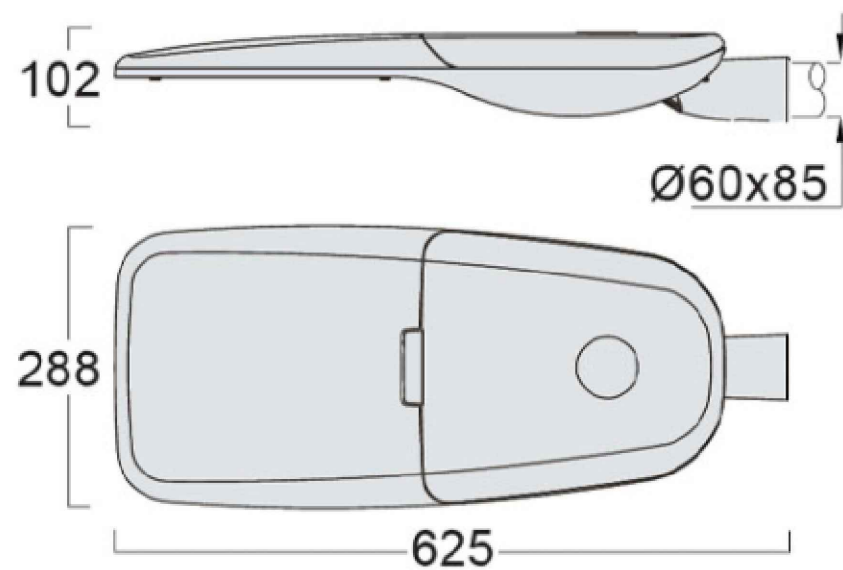

ג"ת LED דגם TOSCA ספקן אור עד מהנדסים

L24