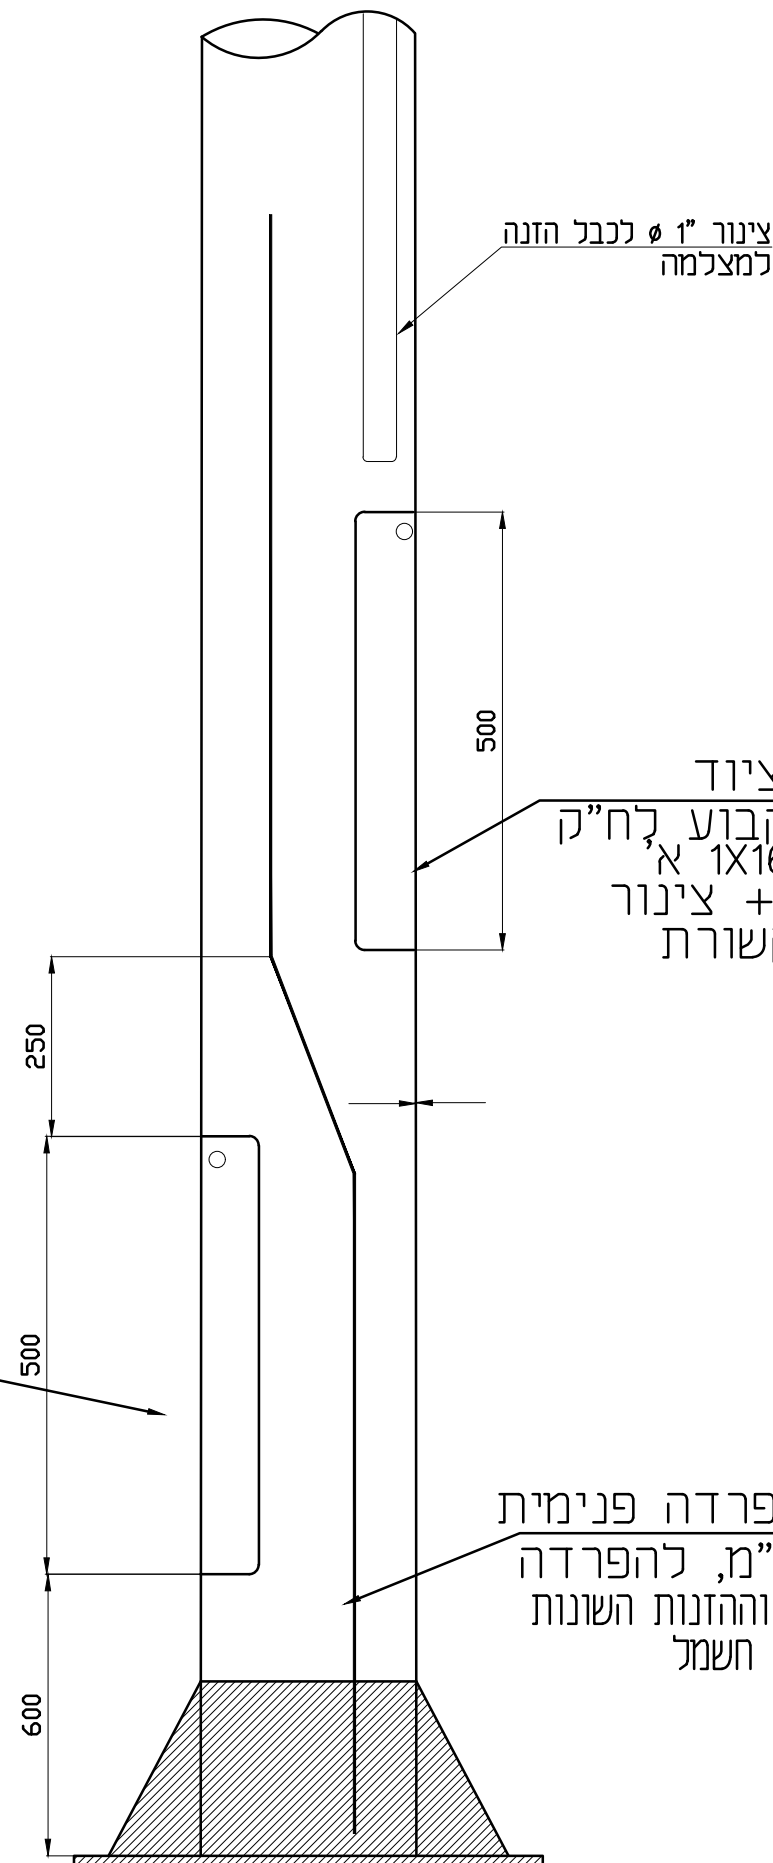

עמוד תאורה עד 12 מ' משולב עם גופי תאורה ומצלמה

פתח למגש ציוד
לפנס מאמ"ת 2x6A
10KA ד"ק

© כל הזכויות שמורות
למשרד י.אהרוני

י.אהרוני-הנדסת חשמל

רח' יהודה הנחתום 4 באר-שבע

טל': 08-6238774

פקס: 08-6238776

L25