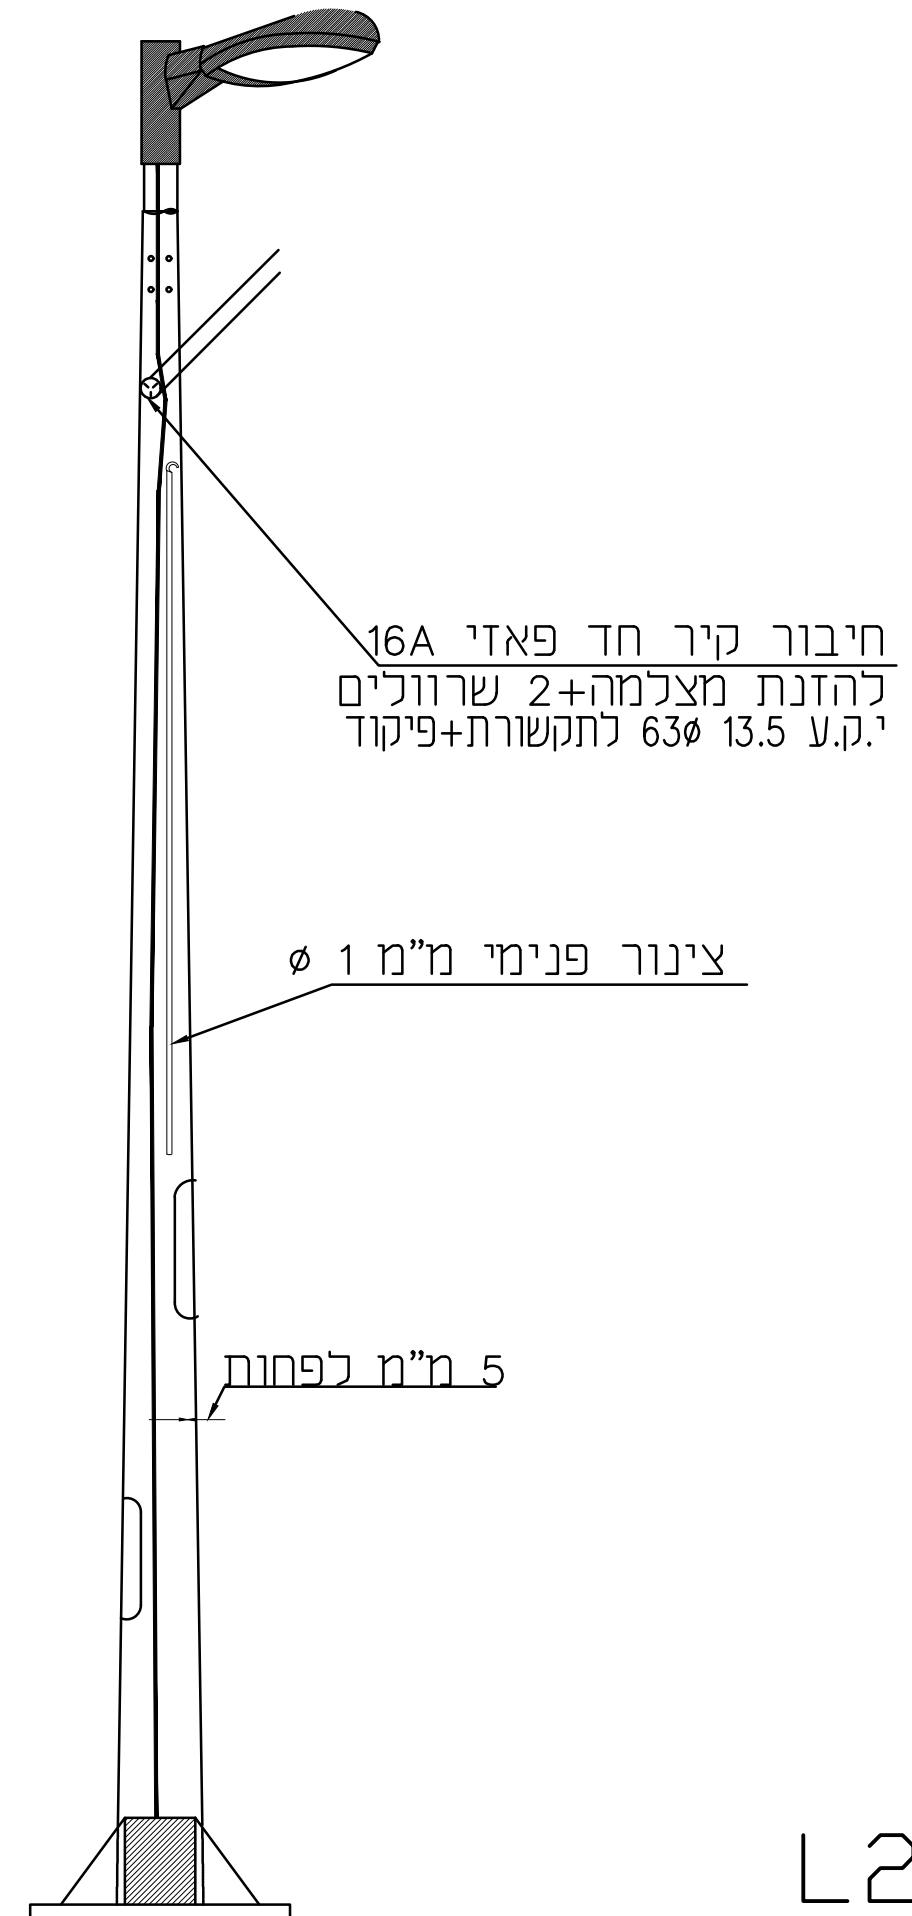

עמוד תאורה עד 12 מ' משולב עם גופי תאורה ומצלמה

פתח למגש ציוד
לפנס מאמ"ת 2x6A
10KA ד"ק

© כל הזכויות שמורות
למשרד י.אהרוני

י.אהרוני-הנדסת חשמל

רח' יהודה הנחתום 4 באר-שבע

טל': 08-6238774

פקס: 08-6238776

L25